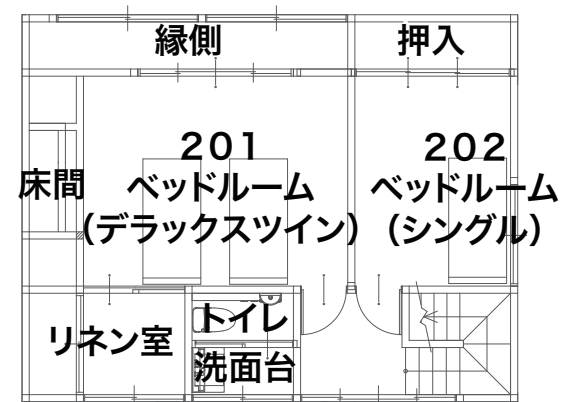

1F

2F

きまち亭 間取図